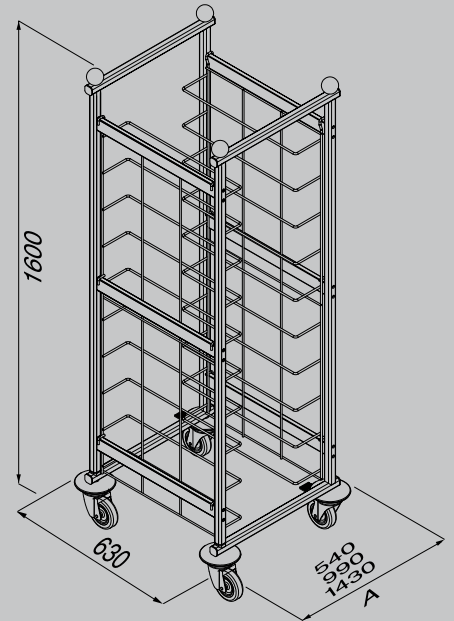

Прочная и надежная конструкция тележки обеспечивает грузоподъемность 120 кг.

Съемные боковые панели и хромированные решетки.

Боковые панели из пищевого пластика и хромированные решетки могут быть легко удалены для полной очистки тележки.

Технические характеристики

(значения указаны в мм)

Решетка для подносов GN / EN

Решетка для емкостей GN

A : Длина тележки

N°: Количество полок

A (мм)	N°
540	10 - 12 - 19
990	20 - 24 - 38
1430	30 - 36 - 37

Опции