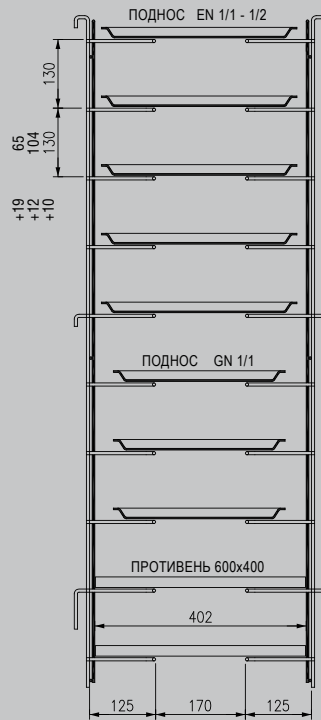

Прочная и надежная конструкция тележки обеспечивает грузоподъемность 120 кг.

Съемные боковые панели и хромированные решетки.

Боковые панели из пищевого пластика и хромированные решетки могут быть легко удалены для полной очистки тележки.

Технические характеристики

(значения указаны в мм)

Решетка для подносов GN / EN

Решетка для емкостей GN

A : Длина тележки

N°: Количество полок

A (мм)	N°
540	10 - 12 - 19
990	20 - 24 - 38
1430	30 - 36 - 37

Опции