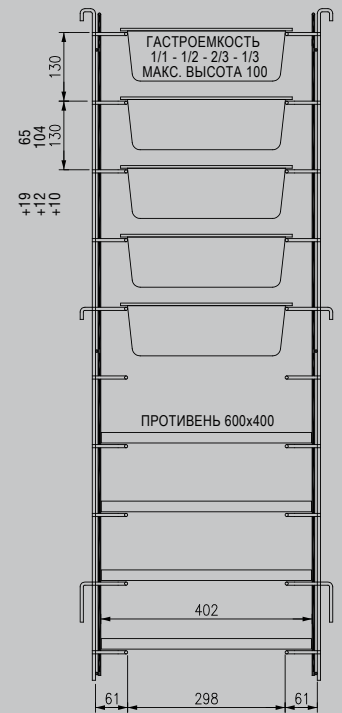

Технические характеристики

(значения указаны в мм)

Решетка для подносов GN / EN

Решетка для емкостей GN

A : Длина тележки

N°: Количество полок

A (мм)	N°
540	10 - 12 - 19
990	20 - 24 - 38
1430	30 - 36 - 37

Опции